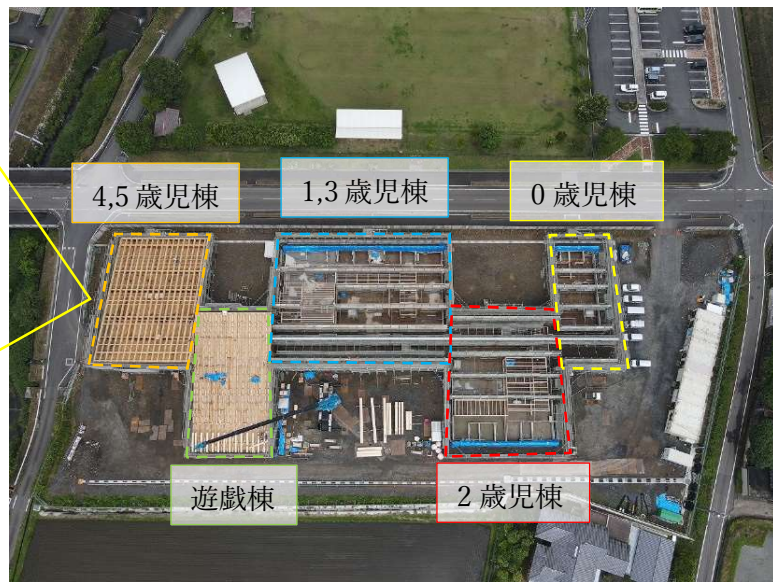

CLT 建て方工事の様子

こども園真上から撮影

4,5歳児棟…トラス上弦材の施工
遊戯棟…トラス束材・斜材の施工