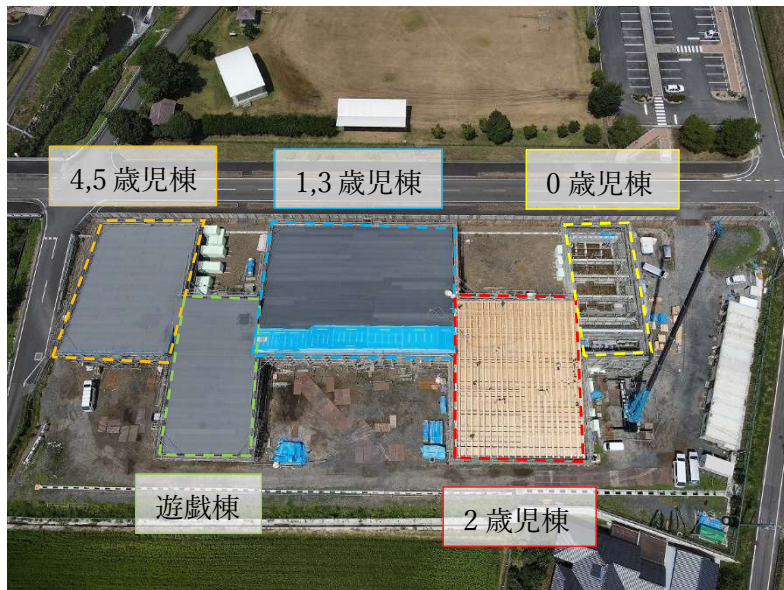

屋根工事の様子

こども園真上から撮影

2歳児棟…垂木取付工事