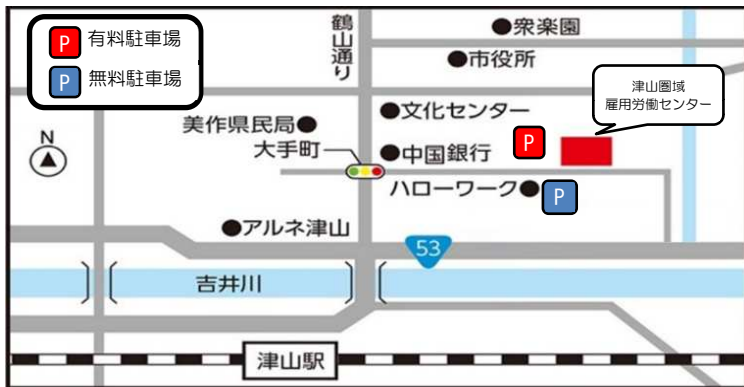

# 岡山県北地域 企業説明会

○津山圏域、真庭、美作地域の企業約60社が個別に、  
企業概要・採用情報を説明します。  
お気軽にご来場ください。

※当日参加可能ですが、資料作成の都合上、なるべく事前のお申込みをお願いいたします。

お申込みはこちらから ➡ <http://www.koyou.or.jp/kenhokugousetu.html>

○職業相談、カウンセリングコーナーもあります。

★参加無料！

★履歴書不要！

対象者

令和2年度（令和2年4月～令和3年3月）に  
大学、短大、高専、専修学校を卒業予定の方

日時  
場所

令和2年3月7日（土） 13:00～15:30

津山圏域雇用労働センター（津山市山下92-1）

●城下駐車場をご利用の方は駐車券をお渡しいたします。